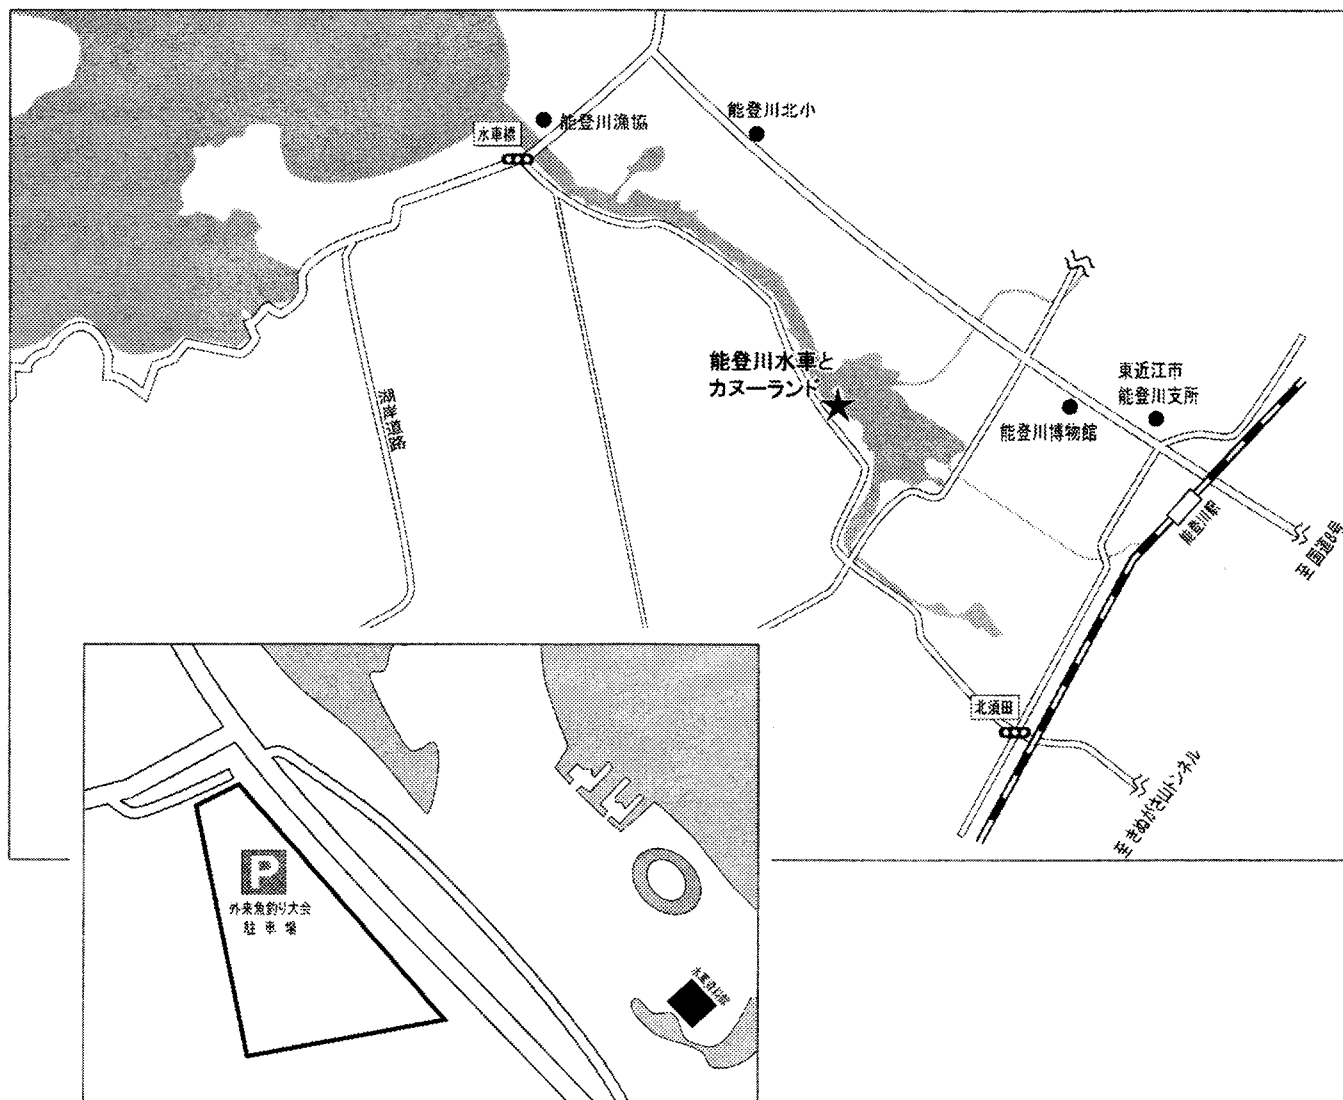

会場と駐車場のご案内

東近江市能登川水車（のとながわすいしゃ）とカーナールンド

〒521-1235

滋賀県東近江市伊庭（いば）町1269番地

電話 0748-42-3000

アクセス

【電車の場合】

JR 能登川駅からタクシーにて10分

【車の場合】

びわこ湖周道路を彦根方面に向かい、さざなみ一理塚交差点（「水車橋」信号）を右折約3km